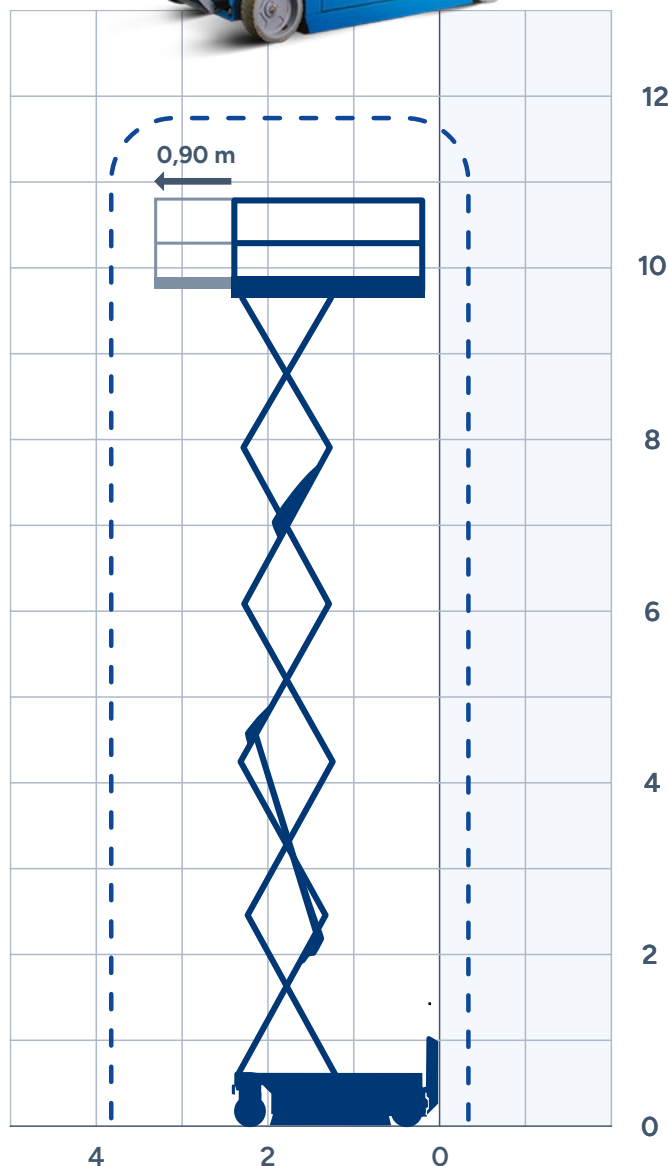

Genie GS 3246

AA HERKULES®
www.podestyruhome.pl

Typ podnośnika: nożycowy, elektryczny

Miejsce pracy	wewnątrz / na zewnątrz
Wysokość robocza	11,75 / 8,71 m
Wysokość podnoszenia	9,75 / 6,71 m
Maksymalny udźwig	317 kg
Ilość osób na platformie	2 / 1 os.
Wymiary platformy dł. x szer.	2,26 x 1,15 m
Wysuwany pomost	0,90 m
Długość platformy przy wysuniętym pomoście	3,16 m
Obciążenie wysuwanego pomostu	113 kg
Dł. x szer. x wys. maszyny	2,41 x 1,17 x 2,38 m
Wysokość maszyny przy złożonych barierkach	1,81 m
Zasilanie	elektryczne (akumulatory)
Sposób ładowania	z sieci 230V
Napęd	2x4, 2WD
Koła skrętne	2
Oś wahliwa	nie
Zdolność pokonywania wzniesień	25% (14°)
Prześwit	0,10 m
Waga	ok. 2790 kg
Ogumienie	szare, niebrudzące
Wysokość jazdy	na pełnej wysokości